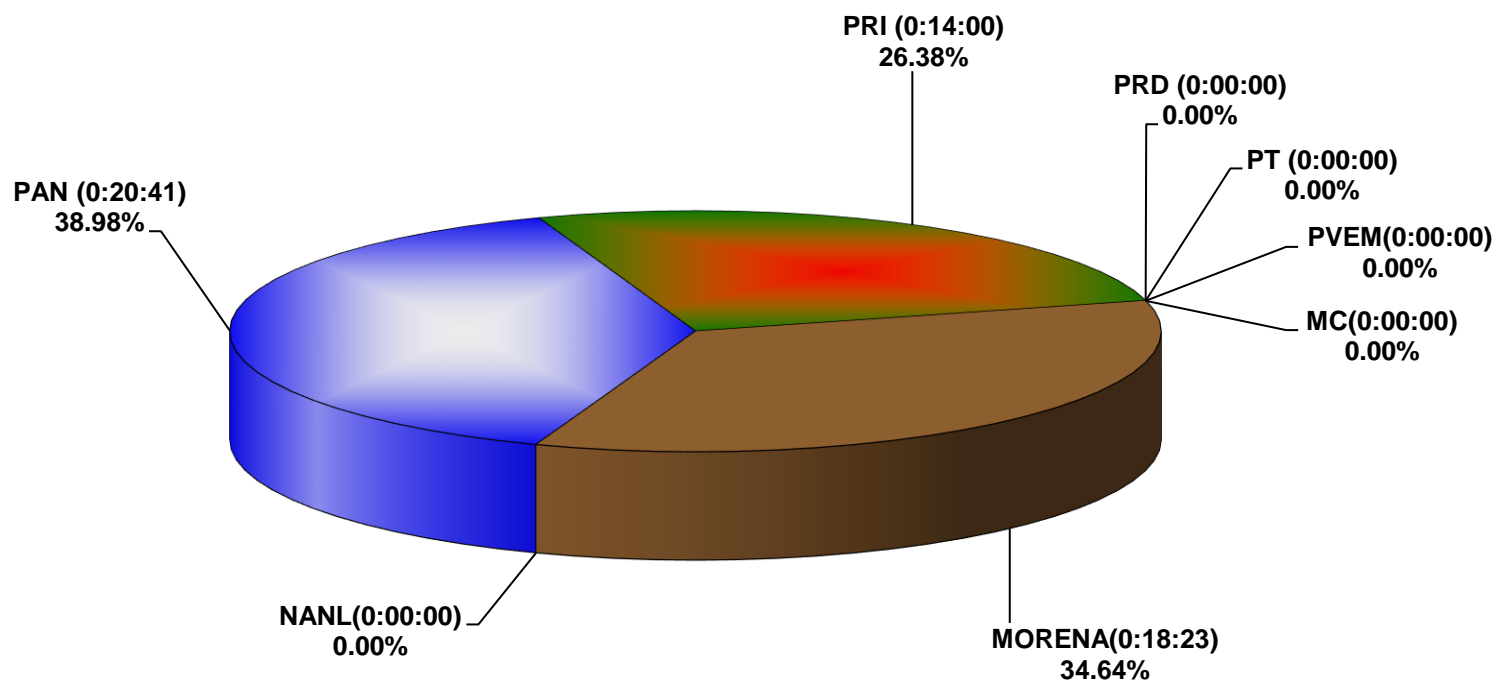

COMISIÓN ESTATAL ELECTORAL DE NUEVO LEÓN
PORCENTAJE Y TIEMPO TOTAL DEDICADO A CADA PARTIDO POLÍTICO EN RADIO (HORAS)
ACUMULADO DE JULIO DE 2020

COMISIÓN ESTATAL ELECTORAL DE NUEVO LEÓN
PORCENTAJE Y NÚMERO TOTAL DE NOTAS DEDICADAS A CADA PARTIDO POLÍTICO EN
RADIO
ACUMULADO DE JULIO DE 2020

COMISIÓN ESTATAL ELECTORAL DE NUEVO LEÓN
TOTAL DE NOTAS DEDICADAS A CADA PARTIDO POLÍTICO POR GRUPO RADIOFÓNICO
ACUMULADO DE JULIO DE 2020