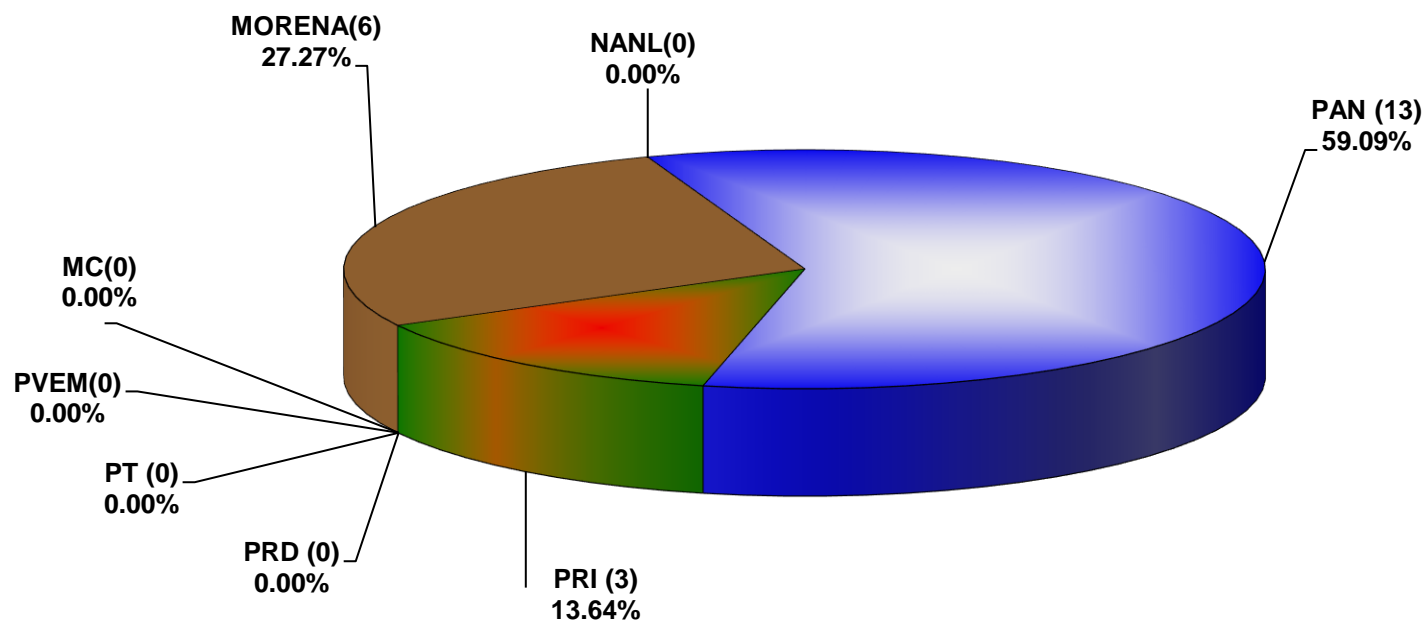

COMISIÓN ESTATAL ELECTORAL DE NUEVO LEÓN
PORCENTAJE Y TIEMPO TOTAL DEDICADO A CADA PARTIDO POLÍTICO EN RADIO (HORAS)
ACUMULADO DE JULIO DE 2020

COMISIÓN ESTATAL ELECTORAL DE NUEVO LEÓN
PORCENTAJE Y NÚMERO TOTAL DE NOTAS DEDICADAS A CADA PARTIDO POLÍTICO EN
RADIO
ACUMULADO DE JULIO DE 2020

COMISIÓN ESTATAL ELECTORAL DE NUEVO LEÓN
TOTAL DE NOTAS DEDICADAS A CADA PARTIDO POLÍTICO POR GRUPO RADIOFÓNICO
ACUMULADO DE JULIO DE 2020